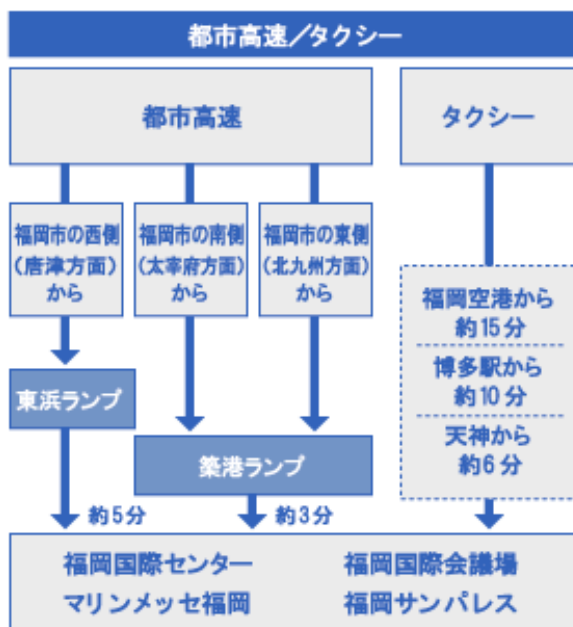

宮崎市郡医師会病院心臓病センター 循環器内科 足利敬一 西野 峻 緒方健二 木村俊之 福島裕介 井上洋平 仲間達也 古堅 真 相良秀一郎 小岩屋宏 栗山根廣 松山明彦 柴田剛徳

15:00～15:15 DCMに対し左室形成術+MVR+CRT植込み術を施行した一例

達 和人¹⁾、洲鎌盛一¹⁾、上江洲徹¹⁾、前里 輝²⁾、石垣清子²⁾、眞榮平直也²⁾、野村敬史²⁾、上地洋一²⁾、比嘉 聡²⁾、加藤誠也³⁾、山口満明⁴⁾ 医療法人博愛会牧港中央病院 心臓血管外科¹⁾ 循環器内科²⁾ 琉球大学医学部大学院医学研究科 細胞病理学講座³⁾ 北部地区医師会附属病院 心臓血管センター⁴⁾

15:15～15:30 二つの心室瘤から異なる心外膜起源心室頻拍を認めた心臓サルコイドーシスの1例

国立循環器病研究センター 心臓血管内科 川上大志 中島育太郎 里見和浩 石橋耕平 宮本康二 岡村英夫 野田崇 相庭武司 鎌倉史郎 草野研吾

—10分休憩—

特別講演 I 座長 EP Expert Doctors-Team Tsuchiya 土谷 健

15:40～16:40 私のこれまでの不整脈研究

大分大学医学部循環器内科・臨床検査診断学講座 高橋尚彦

—10分休憩—

特別講演 II 座長 大分大学医学部循環器内科・臨床検査診断学講座 高橋尚彦

16:50～17:50 基礎心疾患合併悪性心室性不整脈のトータル治療

筑波大学医学医療系 循環器内科学 青沼和隆

17:50～18:00 講評及び閉会の辞 大分医科大学名誉教授・西日本心臓電気生理研究会顧問 有田 眞

福岡国際会議場 FUKUOKA INTERNATIONAL CONGRESS CENTER

〒812-0032 福岡市博多区石城町2-1