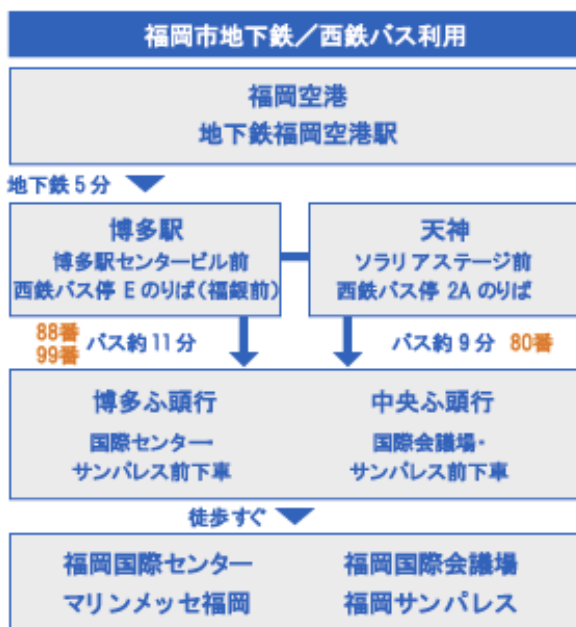

15:15～15:30 二つの心室瘤から異なる心外膜起源心室頻拍を認めた心臓サルコイドーシスの1例

国立循環器病研究センター 心臓血管内科 川上大志 中島育太郎 里見和浩 石橋耕平 宮本康二 岡村英夫 野田崇 相庭武司 鎌倉史郎 草野研吾

—10分休憩—

特別講演 I 座長 EP Expert Doctors-Team Tsuchiya 土谷 健

15:40～16:40 私のこれまでの不整脈研究

大分大学医学部循環器内科・臨床検査診断学講座 高橋尚彦

—10分休憩—

特別講演 II 座長 大分大学医学部循環器内科・臨床検査診断学講座 高橋尚彦

16:50～17:50 基礎心疾患合併悪性心室性不整脈のトータル治療

筑波大学医学医療系 循環器内科学 青沼和隆

17:50～18:00 講評及び閉会の辞 大分医科大学名誉教授・西日本心臓電気生理研究会顧問 有田 眞

福岡国際会議場 FUKUOKA INTERNATIONAL CONGRESS CENTER

〒812-0032 福岡市博多区石城町2-1